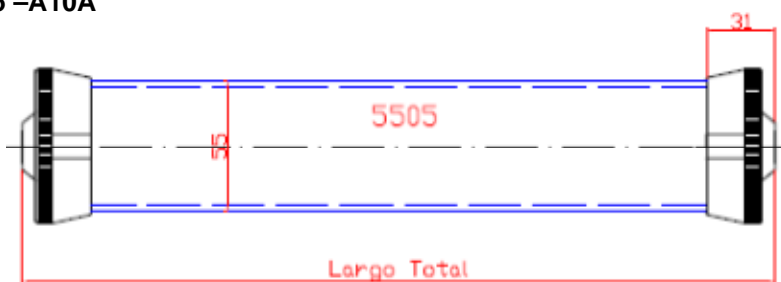

RODILLOS DE PVC ALIMENTARIO

PARA COLOR PERSONALIZADO, CONSULTE LOTES MÍNIMOS Y PRECIO

5505 -C10 5505 -A10 5505 -A10A