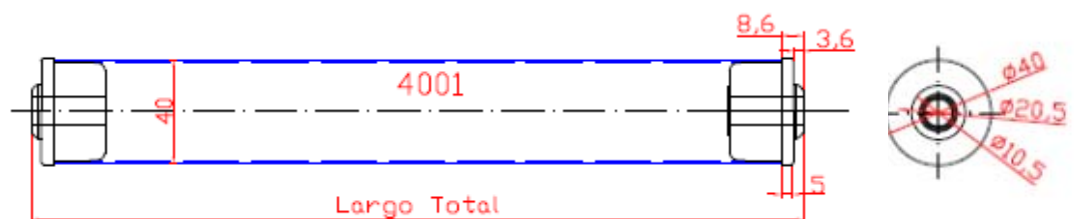

PARA COLOR PERSONALIZADO, CONSULTE LOTES MÍNIMOS Y PRECIO

3001 – G08 3001 – G10

RODILLO DIÁMETRO 30 mm. CON BUJES PLANOS CASQUILLO 8 mm GRIS ó 10 mm NEGRO. PASANTES COLOR DEL TUBO GRIS

3001 – G10

RODILLO DIÁMETRO 30 mm CON BUJES PLANOS CASQUILLO 10 mm PASANTES COLOR DEL TUBO GRIS

4001 – G10

RODILLO DIÁMETRO 40 mm CON BUJES PLANOS CASQUILLO 10 mm PASANTES COLOR DEL TUBO GRIS

5001 – C10

RODILLO DIÁMETRO 50 mm CON BUJES PLANOS CASQUILLO 10 mm CIEGOS COLOR DEL TUBO CREMA

RODILLOS DE PVC ALIMENTARIO