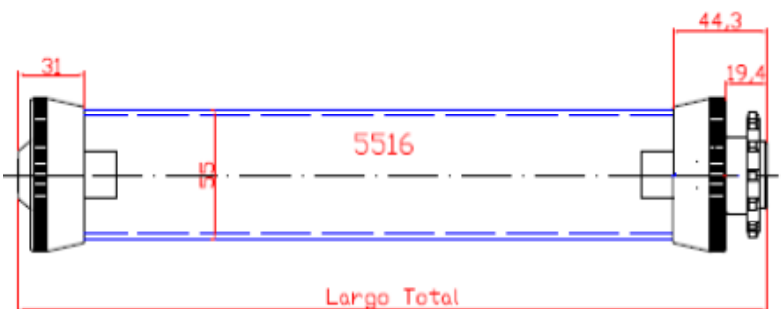

5505 -C10 5505 -A10 5505 -A10A

RODILLO DIÁMETRO 55 mm CON BUJES CÓNICOS CASQUILLO 10 mm PASANTES
COLOR DEL TUBO CREMA Ó AZUL Y BUJES GRIS Ó AZUL

5515 - C10 5515 -A10 5515-A10A

RODILLO DIÁMETRO 55 mm CON BUJES CÓNICOS CASQUILLO 10 mm CIEGOS
COLOR DEL TUBO CREMA Ó AZUL Y BUJES GRIS Ó AZUL

5506 - C10 5506 - A10

RODILLO DIÁMETRO 55 mm. CON BUJE CÓNICO PASANTE + BUJE CÓNICO PIÑÓN Z-12 P 1/2" CASQUILLO
10 mm PASANTE. COLOR DEL TUBO CREMA Ó AZUL

5516 - C10 5516 - A10

RODILLO DIÁMETRO 55 mm CON BUJE CÓNICO CIEGO + BUJE CÓNICO PIÑÓN Z-12 P 1/2" CASQUILLO
10mm CIEGOS. COLOR DEL TUBO CREMA Ó AZUL