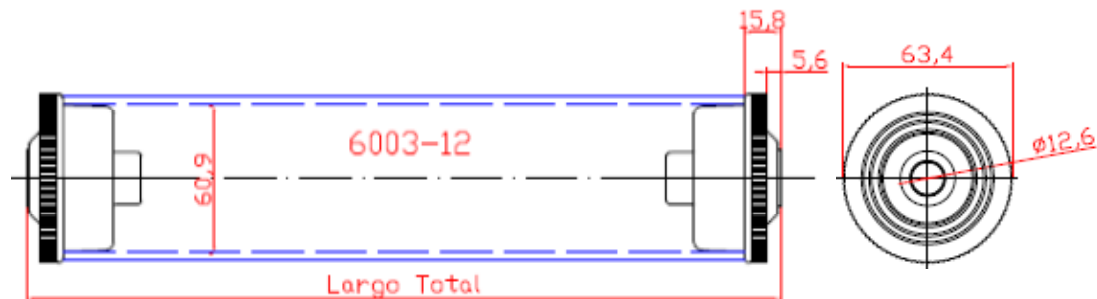

6003 – G12

RODILLO DIÁMETRO 60 mm CON BUJES BALONA ESTRIADA CASQUILLO 12 mm CIEGOS
COLOR DEL TUBO GRIS