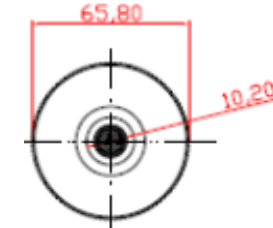

RODILLO DIÁMETRO 55 mm CON BUJES CÓNICOS CASQUILLO 10 mm PASANTES
COLOR DEL TUBO CREMA Ó AZUL Y BUJES GRIS Ó AZUL

5515 - C10 5515 -A10 5515-A10A