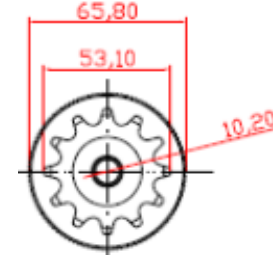

5505 -C10 5505 -A10 5505 -A10A

RODILLO DIÁMETRO 55 mm CON BUJES CÓNICOS CASQUILLO 10 mm PASANTES
COLOR DEL TUBO CREMA Ó AZUL Y BUJES GRIS Ó AZUL

5515 - C10 5515 -A10 5515-A10A

RODILLO DIÁMETRO 55 mm CON BUJES CÓNICOS CASQUILLO 10 mm CIEGOS
COLOR DEL TUBO CREMA Ó AZUL Y BUJES GRIS Ó AZUL

5506 - C10 5506 - A10

RODILLO DIÁMETRO 55 mm. CON BUJE CÓNICO PASANTE + BUJE CÓNICO PIÑÓN Z-12 P 1/2" CASQUILLO
10 mm PASANTE. COLOR DEL TUBO CREMA Ó AZUL

5516 - C10 5516 - A10

RODILLO DIÁMETRO 55 mm CON BUJE CÓNICO CIEGO + BUJE CÓNICO PIÑÓN Z-12 P 1/2" CASQUILLO
10mm CIEGOS. COLOR DEL TUBO CREMA Ó AZUL