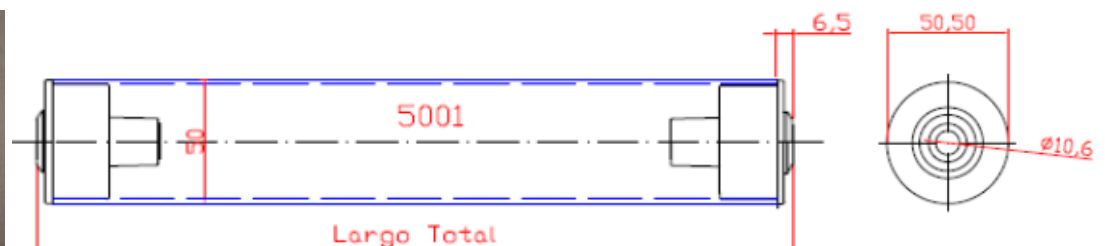

PARA COLOR PERSONALIZADO, CONSULTE LOTES MÍNIMOS Y PRECIO

3001 – G08 3001 – G10

RODILLO DIÁMETRO 30 mm. CON BUJES PLANOS CASQUILLO 8 mm GRIS ó 10 mm NEGRO. PASANTES COLOR DEL TUBO GRIS

3001 – G10

RODILLO DIÁMETRO 30 mm CON BUJES PLANOS CASQUILLO 10 mm PASANTES COLOR DEL TUBO GRIS

4001 – G10

RODILLO DIÁMETRO 40 mm CON BUJES PLANOS CASQUILLO 10 mm PASANTES COLOR DEL TUBO GRIS

5001 – C10

RODILLO DIÁMETRO 50 mm CON BUJES PLANOS CASQUILLO 10 mm CIEGOS COLOR DEL TUBO CREMA

RODILLOS DE PVC ALIMENTARIO

PARA COLOR PERSONALIZADO, CONSULTE LOTES MÍNIMOS Y PRECIO

5002 – C10

RODILLO DIÁMETRO 50 mm. CON BUJE PLANO CIEGO + BUJE PLANO PIÑÓN Z-12 P ½" PASANTE CASQUILLO 10 mm. COLOR DEL TUBO CREMA

5501 – C10 5501 – A10