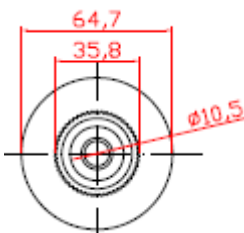

5506 - C10 5506 - A10

RODILLO DIÁMETRO 55 mm. CON BUJE CÓNICO PASANTE + BUJE CÓNICO PIÑÓN Z-12 P 1/2" CASQUILLO
10 mm PASANTE. COLOR DEL TUBO CREMA Ó AZUL

5516 - C10 5516 - A10

RODILLO DIÁMETRO 55 mm CON BUJE CÓNICO CIEGO + BUJE CÓNICO PIÑÓN Z-12 P 1/2" CASQUILLO
10mm CIEGOS. COLOR DEL TUBO CREMA Ó AZUL

RODILLOS DE PVC ALIMENTARIO

PARA COLOR PERSONALIZADO, CONSULTE LOTES MÍNIMOS Y PRECIO

5516-2 5516-2A

RODILLO DIÁMETRO 55 mm CON 2 BUJES CÓNICO PIÑÓN Z-12 P 1/2" CASQUILLO 10mm CIEGOS. COLOR DEL TUBO CREMA Ó AZUL

5507 - C10 5507 - A10

RODILLO DIÁMETRO 55 mm CON BUJE CÓNICO PASANTE + BUJE CÓNICO CORONA, CASQUILLO 10 mm PASANTES. COLOR DEL TUBO CREMA Ó AZUL

5508 - C 10 5508 - A10

RODILLO DIÁMETRO 55 mm CON BUJES CÓNICOS CORONA, CASQUILLO 10 mm PASANTES COLOR DEL TUBO CREMA Ó AZUL