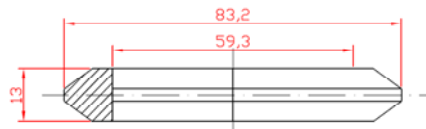

- 100 270 ARO SEPARADOR ROJO PARA TUBO DE 55 mm.
- 100 270A ARO SEPARADOR AZUL PARA TUBO DE 55 mm.

- 100 217 ARO SEPARADOR ROJO PARA TUBO DE 60 mm.

- 100 211 ARO SEPARADOR ROJO PARA TUBO DE 65 mm.