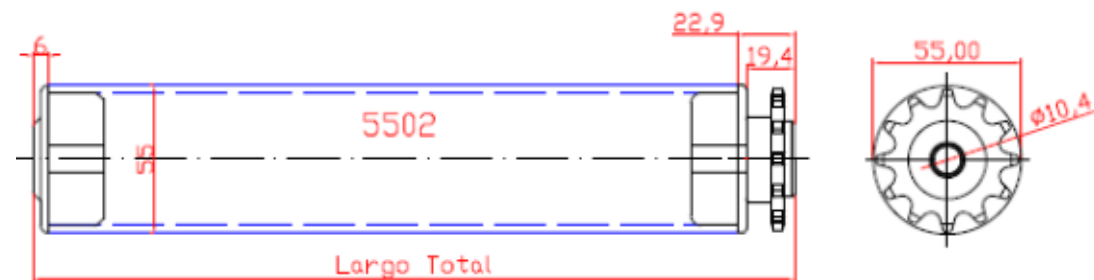

RODILLO DIÁMETRO 55 mm. CON BUJE PLANO PASANTE + BUJE PLANO PIÑÓN Z-12 P ½" PASANTE CASQUILLO 10 mm COLOR DEL TUBO CREMA Ó AZUL

5503 – C10   5503 – A10