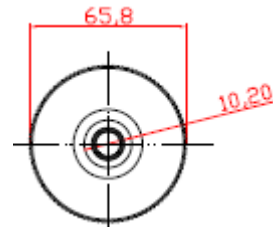

RODILLOS DE PVC ALIMENTARIO

PARA COLOR PERSONALIZADO, CONSULTE LOTES MÍNIMOS Y PRECIO

5505 -C10 5505 -A10 5505 -A10A