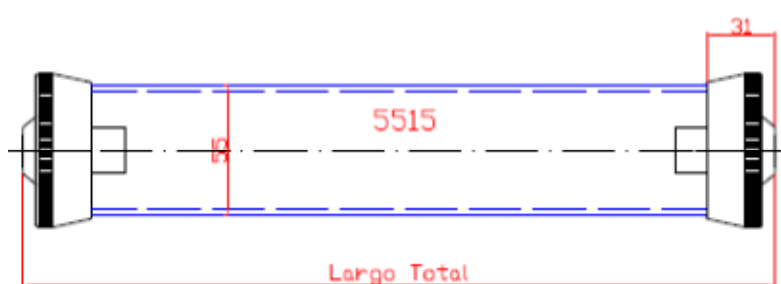

5503 – C10 5503 – A10

RODILLO DIÁMETRO 55 mm CON BUJES BALONA ESTRIADA CASQUILLO 10 mm CIEGOS COLOR DEL TUBO CREMA Ó AZUL

RODILLOS DE PVC ALIMENTARIO

PARA COLOR PERSONALIZADO, CONSULTE LOTES MÍNIMOS Y PRECIO

5505 -C10 5505 -A10 5505 -A10A

RODILLO DIÁMETRO 55 mm CON BUJES CÓNICOS CASQUILLO 10 mm PASANTES
COLOR DEL TUBO CREMA Ó AZUL Y BUJES GRIS Ó AZUL

5515 - C10 5515 -A10 5515-A10A

RODILLO DIÁMETRO 55 mm CON BUJES CÓNICOS CASQUILLO 10 mm CIEGOS
COLOR DEL TUBO CREMA Ó AZUL Y BUJES GRIS Ó AZUL