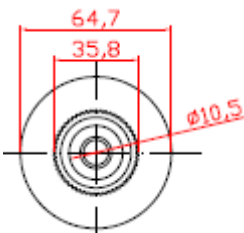

RODILLOS DE PVC ALIMENTARIO

PARA COLOR PERSONALIZADO, CONSULTE LOTES MÍNIMOS Y PRECIO

5516-2 5516-2A

RODILLO DIÁMETRO 55 mm CON 2 BUJES CÓNICO PIÑÓN Z-12 P 1/2" CASQUILLO 10mm CIEGOS. COLOR DEL TUBO CREMA Ó AZUL

5507 - C10 5507 - A10

RODILLO DIÁMETRO 55 mm CON BUJE CÓNICO PASANTE + BUJE CÓNICO CORONA, CASQUILLO 10 mm PASANTES. COLOR DEL TUBO CREMA Ó AZUL

5508 - C 10 5508 - A10

RODILLO DIÁMETRO 55 mm CON BUJES CÓNICOS CORONA, CASQUILLO 10 mm PASANTES COLOR DEL TUBO CREMA Ó AZUL