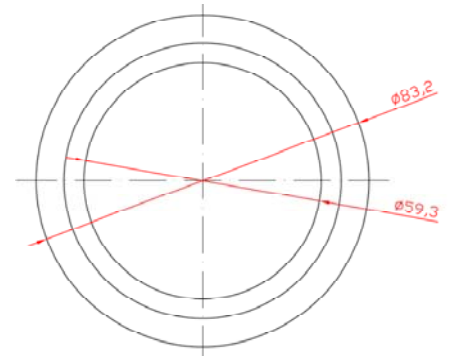

- 100 217 ARO SEPARADOR ROJO PARA TUBO DE 60 mm.