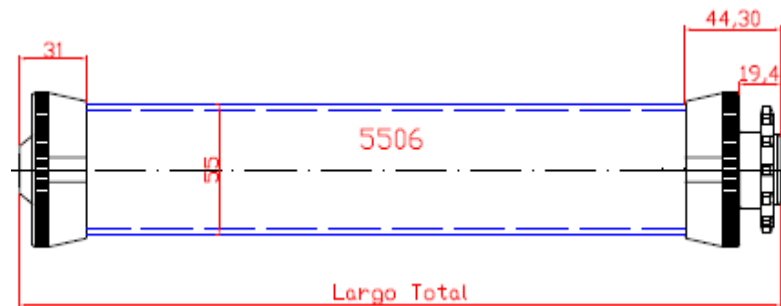

5505 -C10 5505 -A10 5505 -A10A

RODILLO DIÁMETRO 55 mm CON BUJES CÓNICOS CASQUILLO 10 mm PASANTES
COLOR DEL TUBO CREMA Ó AZUL Y BUJES GRIS Ó AZUL

5515 - C10 5515 -A10 5515-A10A

RODILLO DIÁMETRO 55 mm CON BUJES CÓNICOS CASQUILLO 10 mm CIEGOS
COLOR DEL TUBO CREMA Ó AZUL Y BUJES GRIS Ó AZUL

5506 - C10 5506 - A10

RODILLO DIÁMETRO 55 mm. CON BUJE CÓNICO PASANTE + BUJE CÓNICO PIÑÓN Z-12 P 1/2" CASQUILLO
10 mm PASANTE. COLOR DEL TUBO CREMA Ó AZUL

5516 - C10 5516 - A10

RODILLO DIÁMETRO 55 mm CON BUJE CÓNICO CIEGO + BUJE CÓNICO PIÑÓN Z-12 P 1/2" CASQUILLO
10mm CIEGOS. COLOR DEL TUBO CREMA Ó AZUL