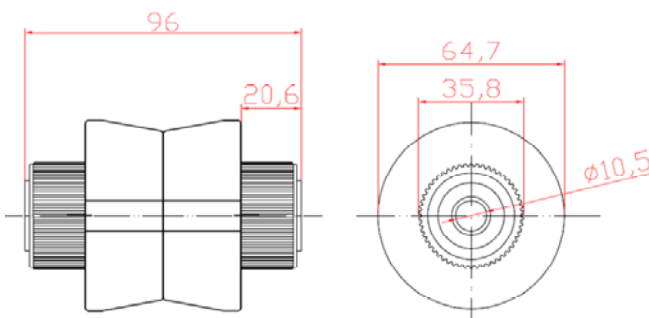

RODILLO DIÁMETRO 55 mm CON BUJES CÓNICOS CORONA, CASQUILLO 10 mm PASANTES COLOR DEL TUBO CREMA Ó AZUL

5508 - N10