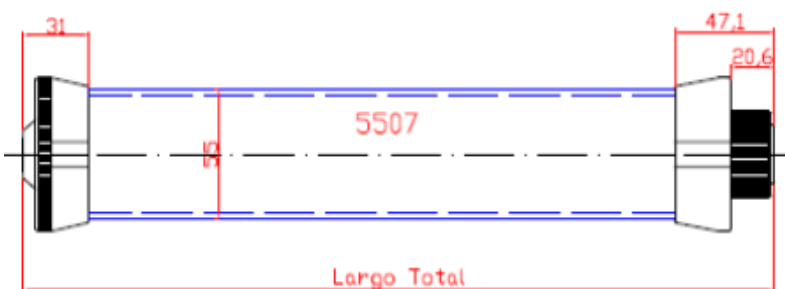

RODILLOS DE PVC ALIMENTARIO

PARA COLOR PERSONALIZADO, CONSULTE LOTES MÍNIMOS Y PRECIO

5516-2 5516-2A

RODILLO DIÁMETRO 55 mm CON 2 BUJES CÓNICO PIÑÓN Z-12 P 1/2" CASQUILLO 10mm CIEGOS. COLOR DEL TUBO CREMA Ó AZUL

5507 - C10 5507 - A10

RODILLO DIÁMETRO 55 mm CON BUJE CÓNICO PASANTE + BUJE CÓNICO CORONA, CASQUILLO 10 mm PASANTES. COLOR DEL TUBO CREMA Ó AZUL

5508 - C 10 5508 - A10

RODILLO DIÁMETRO 55 mm CON BUJES CÓNICOS CORONA, CASQUILLO 10 mm PASANTES COLOR DEL TUBO CREMA Ó AZUL