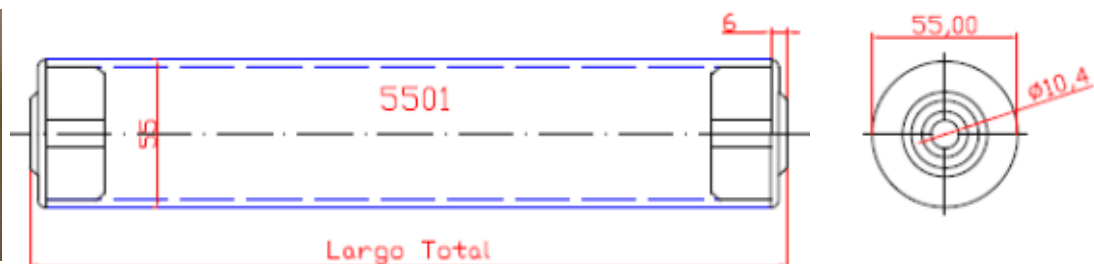

4001 – G10

RODILLO DIÁMETRO 40 mm CON BUJES PLANOS CASQUILLO 10 mm PASANTES COLOR DEL TUBO GRIS

5001 – C10

RODILLO DIÁMETRO 50 mm CON BUJES PLANOS CASQUILLO 10 mm CIEGOS COLOR DEL TUBO CREMA

RODILLOS DE PVC ALIMENTARIO

PARA COLOR PERSONALIZADO, CONSULTE LOTES MÍNIMOS Y PRECIO

5002 – C10

RODILLO DIÁMETRO 50 mm. CON BUJE PLANO CIEGO + BUJE PLANO PIÑÓN Z-12 P ½" PASANTE CASQUILLO 10 mm. COLOR DEL TUBO CREMA

5501 – C10 5501 – A10