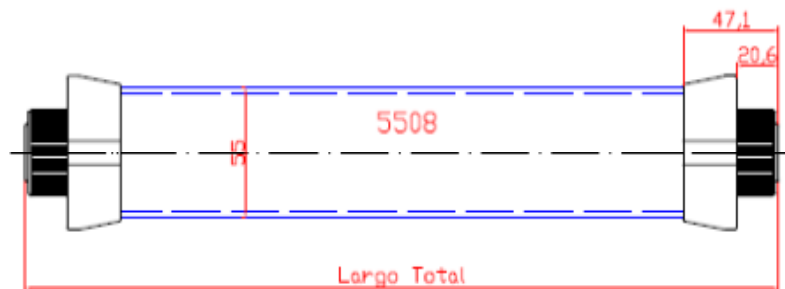

5506 - C10 5506 - A10

RODILLO DIÁMETRO 55 mm. CON BUJE CÓNICO PASANTE + BUJE CÓNICO PIÑÓN Z-12 P 1/2" CASQUILLO
10 mm PASANTE. COLOR DEL TUBO CREMA Ó AZUL

5516 - C10 5516 - A10

RODILLO DIÁMETRO 55 mm CON BUJE CÓNICO CIEGO + BUJE CÓNICO PIÑÓN Z-12 P 1/2" CASQUILLO
10mm CIEGOS. COLOR DEL TUBO CREMA Ó AZUL

RODILLOS DE PVC ALIMENTARIO

PARA COLOR PERSONALIZADO, CONSULTE LOTES MÍNIMOS Y PRECIO

5516-2 5516-2A

RODILLO DIÁMETRO 55 mm CON 2 BUJES CÓNICO PIÑÓN Z-12 P 1/2" CASQUILLO 10mm CIEGOS. COLOR DEL TUBO CREMA Ó AZUL

5507 - C10 5507 - A10

RODILLO DIÁMETRO 55 mm CON BUJE CÓNICO PASANTE + BUJE CÓNICO CORONA, CASQUILLO 10 mm PASANTES. COLOR DEL TUBO CREMA Ó AZUL

5508 - C 10 5508 - A10

RODILLO DIÁMETRO 55 mm CON BUJES CÓNICOS CORONA, CASQUILLO 10 mm PASANTES COLOR DEL TUBO CREMA Ó AZUL