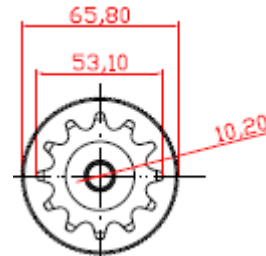

RODILLOS DE PVC ALIMENTARIO

PARA COLOR PERSONALIZADO, CONSULTE LOTES MÍNIMOS Y PRECIO

5516-2   5516-2A