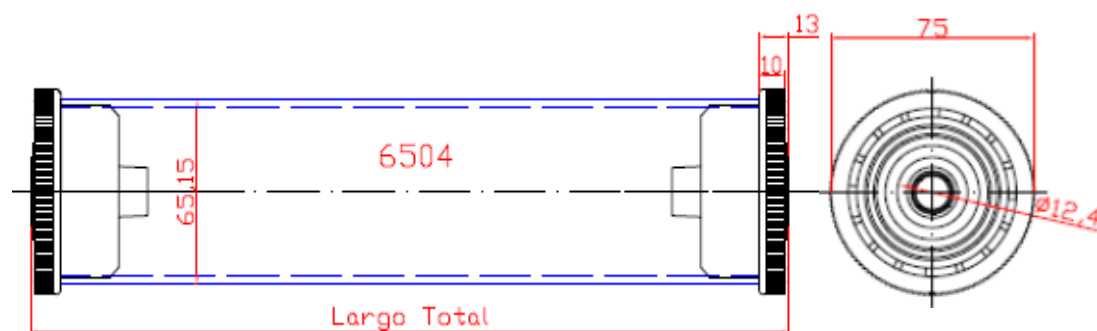

6504 – G12

RODILLO DIÁMETRO 65 mm CON BUJES BALONA GRANDE ESTRIADA CASQUILLO 12 mm CIEGOS
COLOR DEL TUBO GRIS