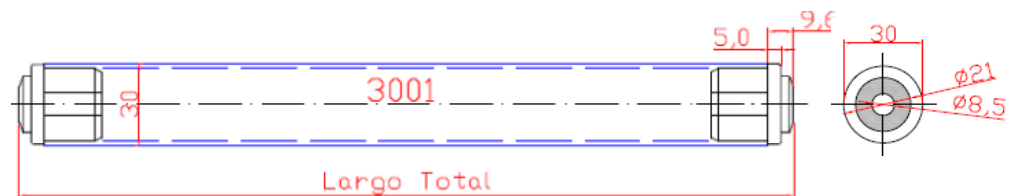

PARA COLOR PERSONALIZADO, CONSULTE LOTES MÍNIMOS Y PRECIO

3001 – G08 3001 – G10

RODILLO DIÁMETRO 30 mm. CON BUJES PLANOS CASQUILLO 8 mm GRIS ó 10 mm NEGRO. PASANTES COLOR DEL TUBO GRIS

3001 – G10

RODILLO DIÁMETRO 30 mm CON BUJES PLANOS CASQUILLO 10 mm PASANTES COLOR DEL TUBO GRIS

4001 – G10

RODILLO DIÁMETRO 40 mm CON BUJES PLANOS CASQUILLO 10 mm PASANTES COLOR DEL TUBO GRIS

5001 – C10

RODILLO DIÁMETRO 50 mm CON BUJES PLANOS CASQUILLO 10 mm CIEGOS COLOR DEL TUBO CREMA

RODILLOS DE PVC ALIMENTARIO