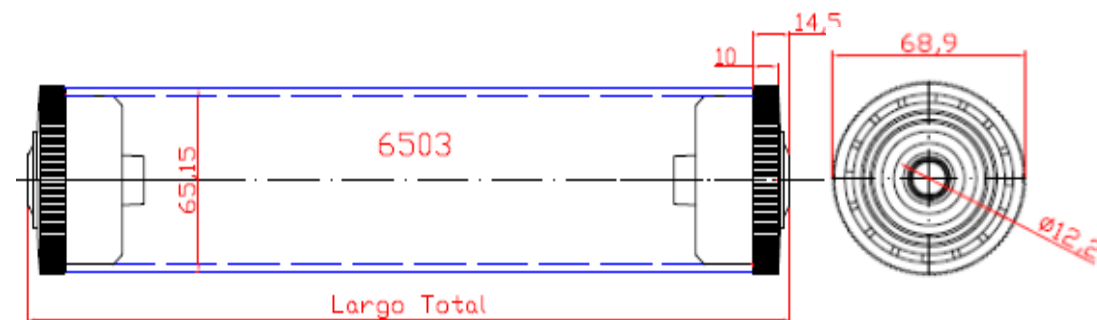

6503 – G12

RODILLO DIÁMETRO 65 mm CON BUJES BALONA ESTRIADA CASQUILLO 12 mm CIEGOS
COLOR DEL TUBO GRIS