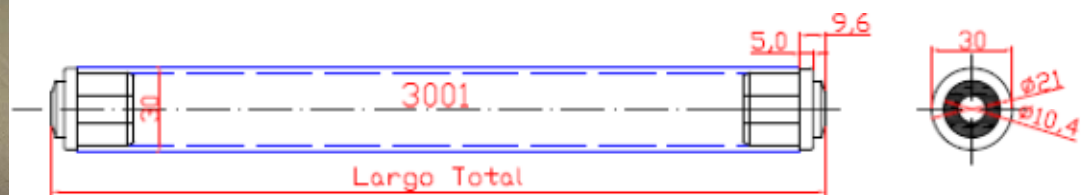

PARA COLOR PERSONALIZADO, CONSULTE LOTES MÍNIMOS Y PRECIO

3001 – G08 3001 – G10

RODILLO DIÁMETRO 30 mm. CON BUJES PLANOS CASQUILLO 8 mm GRIS ó 10 mm NEGRO. PASANTES COLOR DEL TUBO GRIS

3001 – G10

RODILLO DIÁMETRO 30 mm CON BUJES PLANOS CASQUILLO 10 mm PASANTES COLOR DEL TUBO GRIS

4001 – G10

RODILLO DIÁMETRO 40 mm CON BUJES PLANOS CASQUILLO 10 mm PASANTES COLOR DEL TUBO GRIS

5001 – C10

RODILLO DIÁMETRO 50 mm CON BUJES PLANOS CASQUILLO 10 mm CIEGOS COLOR DEL TUBO CREMA

RODILLOS DE PVC ALIMENTARIO