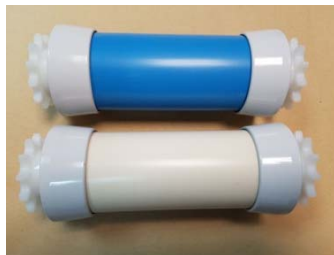

RODILLOS DE PVC ALIMENTARIO

PARA COLOR PERSONALIZADO, CONSULTE LOTES MÍNIMOS Y PRECIO

5516-2   5516-2A