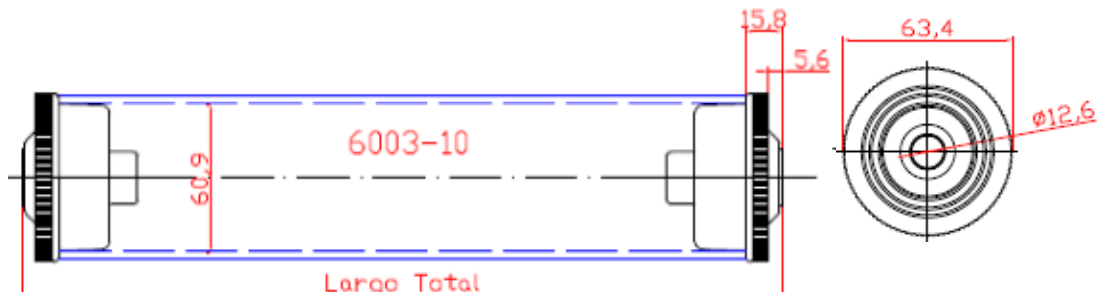

RODILLOS DE PVC ALIMENTARIO

PARA COLOR PERSONALIZADO, CONSULTE LOTES MÍNIMOS Y PRECIO

6003 – G10

RODILLO DIÁMETRO 60 mm CON BUJES BALONA ESTRIADA CASQUILLO 10 mm CIEGOS
COLOR DEL TUBO GRIS