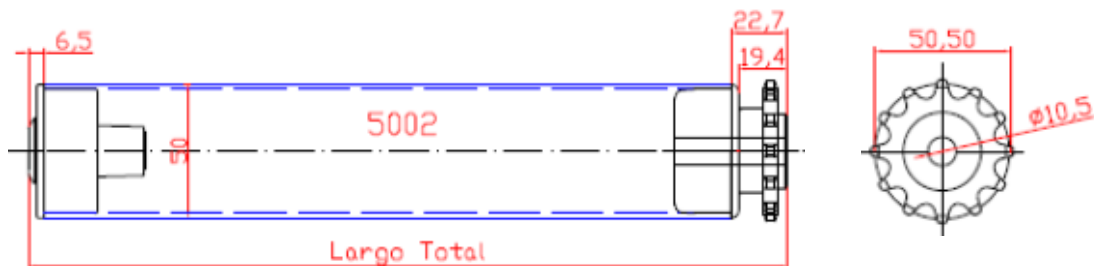

PARA COLOR PERSONALIZADO, CONSULTE LOTES MÍNIMOS Y PRECIO

3001 – G08 3001 – G10

RODILLO DIÁMETRO 30 mm. CON BUJES PLANOS CASQUILLO 8 mm GRIS ó 10 mm NEGRO. PASANTES COLOR DEL TUBO GRIS

3001 – G10

RODILLO DIÁMETRO 30 mm CON BUJES PLANOS CASQUILLO 10 mm PASANTES COLOR DEL TUBO GRIS

4001 – G10

RODILLO DIÁMETRO 40 mm CON BUJES PLANOS CASQUILLO 10 mm PASANTES COLOR DEL TUBO GRIS

5001 – C10

RODILLO DIÁMETRO 50 mm CON BUJES PLANOS CASQUILLO 10 mm CIEGOS COLOR DEL TUBO CREMA

RODILLOS DE PVC ALIMENTARIO

PARA COLOR PERSONALIZADO, CONSULTE LOTES MÍNIMOS Y PRECIO

5002 – C10

RODILLO DIÁMETRO 50 mm. CON BUJE PLANO CIEGO + BUJE PLANO PIÑÓN Z-12 P ½" PASANTE CASQUILLO 10 mm. COLOR DEL TUBO CREMA

5501 – C10 5501 – A10