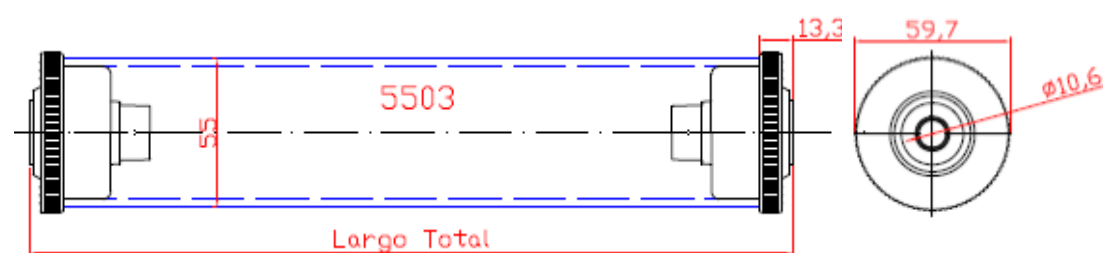

RODILLO DIÁMETRO 55 mm CON BUJES BALONA ESTRIADA CASQUILLO 10 mm CIEGOS COLOR DEL TUBO CREMA Ó AZUL