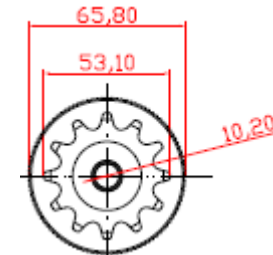

5505 -C10 5505 -A10 5505 -A10A

RODILLO DIÁMETRO 55 mm CON BUJES CÓNICOS CASQUILLO 10 mm PASANTES
COLOR DEL TUBO CREMA Ó AZUL Y BUJES GRIS Ó AZUL

5515 - C10 5515 -A10 5515-A10A

RODILLO DIÁMETRO 55 mm CON BUJES CÓNICOS CASQUILLO 10 mm CIEGOS
COLOR DEL TUBO CREMA Ó AZUL Y BUJES GRIS Ó AZUL

5506 - C10 5506 - A10

RODILLO DIÁMETRO 55 mm. CON BUJE CÓNICO PASANTE + BUJE CÓNICO PIÑÓN Z-12 P 1/2" CASQUILLO
10 mm PASANTE. COLOR DEL TUBO CREMA Ó AZUL

5516 - C10 5516 - A10

RODILLO DIÁMETRO 55 mm CON BUJE CÓNICO CIEGO + BUJE CÓNICO PIÑÓN Z-12 P 1/2" CASQUILLO
10mm CIEGOS. COLOR DEL TUBO CREMA Ó AZUL