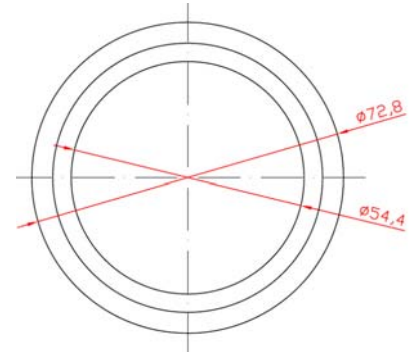

6504 – G12

RODILLO DIÁMETRO 65 mm CON BUJES BALONA GRANDE ESTRIADA CASQUILLO 12 mm CIEGOS
COLOR DEL TUBO GRIS

RODILLOS DE PVC ALIMENTARIO

PARA COLOR PERSONALIZADO, CONSULTE LOTES MÍNIMOS Y PRECIO

22000001 MONTAJE DE AROS SEPARADORES EN RODILLOS DE 55, 60 Y 65

- 100 270 ARO SEPARADOR ROJO PARA TUBO DE 55 mm.
- 100 270A ARO SEPARADOR AZUL PARA TUBO DE 55 mm.

- 100 217 ARO SEPARADOR ROJO PARA TUBO DE 60 mm.

- 100 211 ARO SEPARADOR ROJO PARA TUBO DE 65 mm.