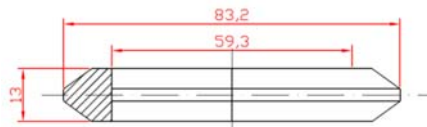

100 217 ARO SEPARADOR ROJO PARA TUBO DE 60 mm.