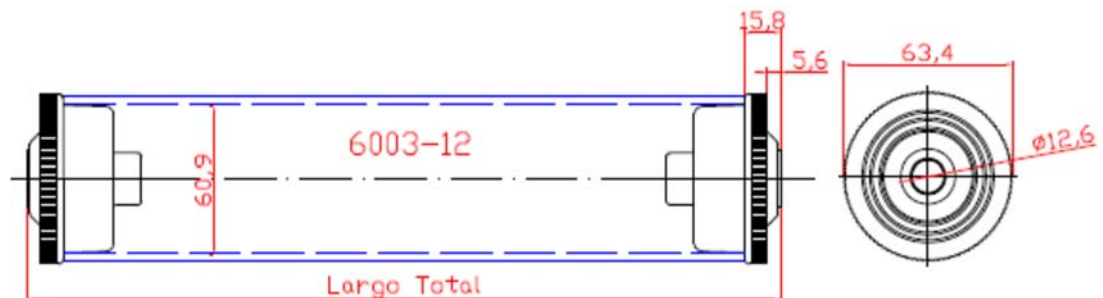

RODILLO DIÁMETRO 60 mm CON BUJES BALONA ESTRIADA, CASQUILLO 10 mm CIEGOS
COLOR DEL TUBO GRIS

6003 – G12