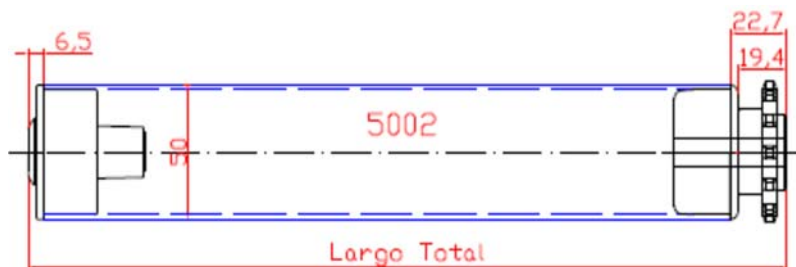

RODILLOS DE PVC ALIMENTARIO

Nuevo correo para pedidos pedidos@atrok.es

PARA COLOR PERSONALIZADO, CONSULTE LOTES MÍNIMOS Y PRECIO

5002 – C10