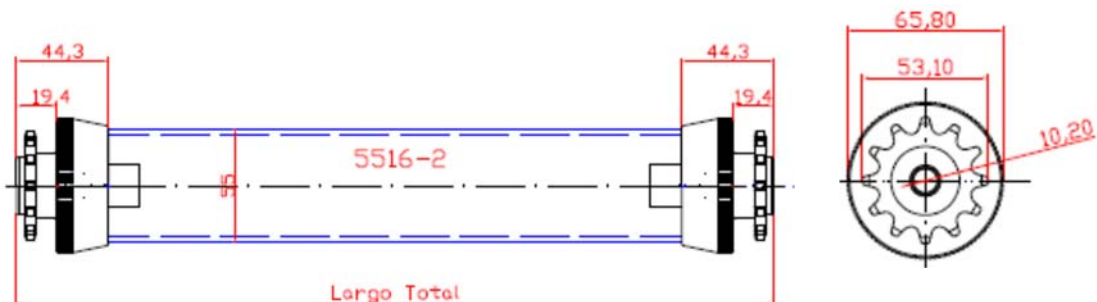

RODILLOS DE PVC ALIMENTARIO

Nuevo correo para pedidos pedidos@atrok.es

PARA COLOR PERSONALIZADO, CONSULTE LOTES MÍNIMOS Y PRECIO

5516-2   5516-2A

RODILLO DIÁMETRO 55 mm CON 2 BUJES CÓNICO PIÑÓN Z-12 P 1/2" CASQUILLO 10mm CIEGOS. COLOR DEL TUBO CREMA Ó AZUL

5507 - C10   5507 - A10