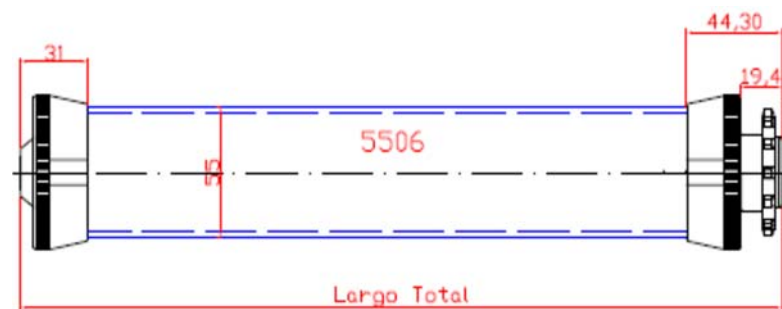

5505 -C10 5505 -A10 5505 -A10A

RODILLO DIÁMETRO 55 mm CON BUJES CÓNICOS CASQUILLO 10 mm PASANTES
COLOR DEL TUBO CREMA Ó AZUL Y BUJES GRIS Ó AZUL

5515 - C10 5515 -A10 5515-A10A

RODILLO DIÁMETRO 55 mm CON BUJES CÓNICOS CASQUILLO 10 mm CIEGOS
COLOR DEL TUBO CREMA Ó AZUL Y BUJES GRIS Ó AZUL

5506 - C10 5506 - A10

RODILLO DIÁMETRO 55 mm. CON BUJE CÓNICO PASANTE + BUJE CÓNICO PIÑÓN Z-12 P 1/2" CASQUILLO
10 mm PASANTE. COLOR DEL TUBO CREMA Ó AZUL

5516 - C10 5516 - A10

RODILLO DIÁMETRO 55 mm CON BUJE CÓNICO CIEGO + BUJE CÓNICO PIÑÓN Z-12 P 1/2" CASQUILLO
10mm CIEGOS. COLOR DEL TUBO CREMA Ó AZUL