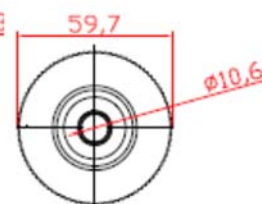

RODILLO DIÁMETRO 55 mm. CON BUJE PLANO PASANTE + BUJE PLANO PIÑÓN Z-12 P 1/2" PASANTE CASQUILLO 10 mm COLOR DEL TUBO CREMA Ó AZUL

5503 – C10   5503 – A10