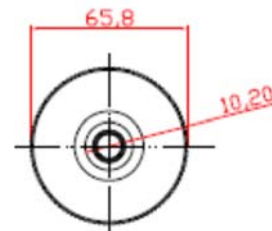

RODILLOS DE PVC ALIMENTARIO

Nuevo correo para pedidos pedidos@atrok.es

PARA COLOR PERSONALIZADO, CONSULTE LOTES MÍNIMOS Y PRECIO

5505 -C10 5505 -A10 5505 -A10A