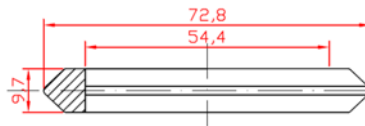

RODILLOS DE PVC ALIMENTARIO

Nuevo correo para pedidos pedidos@atrok.es

PARA COLOR PERSONALIZADO, CONSULTE LOTES MÍNIMOS Y PRECIO

22000001 MONTAJE DE AROS SEPARADORES EN RODILLOS DE 55, 60 Y 65

100 270 ARO SEPARADOR ROJO PARA TUBO DE 55 mm.
100 270A ARO SEPARADOR AZUL PARA TUBO DE 55 mm.