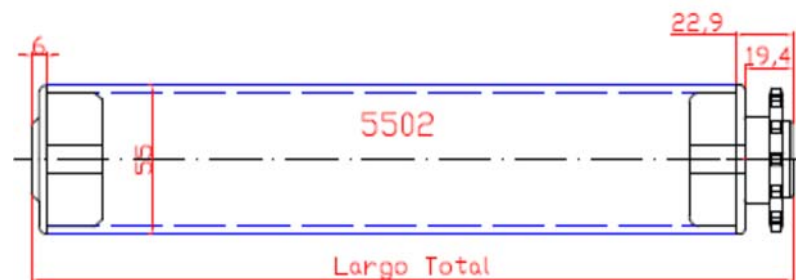

3001 – G10

RODILLO DIÁMETRO 30 mm CON BUJES PLANOS CASQUILLO 10 mm PASANTES COLOR DEL TUBO GRIS

4001 – G10

RODILLO DIÁMETRO 40 mm CON BUJES PLANOS CASQUILLO 10 mm PASANTES COLOR DEL TUBO GRIS

5001 – C10

RODILLO DIÁMETRO 50 mm CON BUJES PLANOS CASQUILLO 10 mm CIEGOS COLOR DEL TUBO CREMA

RODILLOS DE PVC ALIMENTARIO

Nuevo correo para pedidos pedidos@atrok.es

PARA COLOR PERSONALIZADO, CONSULTE LOTES MÍNIMOS Y PRECIO

5002 – C10

RODILLO DIÁMETRO 50 mm. CON BUJE PLANO CIEGO + BUJE PLANO PIÑÓN Z-12 P 1/2" PASANTE CASQUILLO 10 mm. COLOR DEL TUBO CREMA

5501 – C10 5501 – A10

RODILLO DIÁMETRO 55 mm CON BUJES PLANOS CASQUILLO 10 mm PASANTES COLOR DEL TUBO CREMA Ó AZUL

5502 – C10 5502 – A10

RODILLO DIÁMETRO 55 mm. CON BUJE PLANO PASANTE + BUJE PLANO PIÑÓN Z-12 P 1/2" PASANTE CASQUILLO 10 mm COLOR DEL TUBO CREMA Ó AZUL