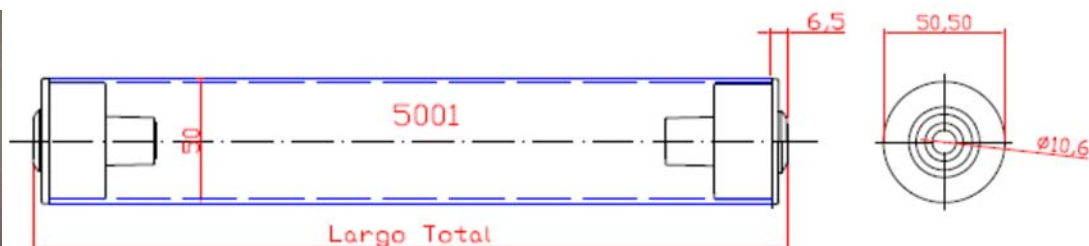

3001 – G10

RODILLO DIÁMETRO 30 mm CON BUJES PLANOS CASQUILLO 10 mm PASANTES COLOR DEL TUBO GRIS

4001 – G10

RODILLO DIÁMETRO 40 mm CON BUJES PLANOS CASQUILLO 10 mm PASANTES COLOR DEL TUBO GRIS

5001 – C10

RODILLO DIÁMETRO 50 mm CON BUJES PLANOS CASQUILLO 10 mm CIEGOS COLOR DEL TUBO CREMA

RODILLOS DE PVC ALIMENTARIO

Nuevo correo para pedidos pedidos@atrok.es

PARA COLOR PERSONALIZADO, CONSULTE LOTES MÍNIMOS Y PRECIO

5002 – C10

RODILLO DIÁMETRO 50 mm. CON BUJE PLANO CIEGO + BUJE PLANO PIÑÓN Z-12 P 1/2" PASANTE CASQUILLO 10 mm. COLOR DEL TUBO CREMA