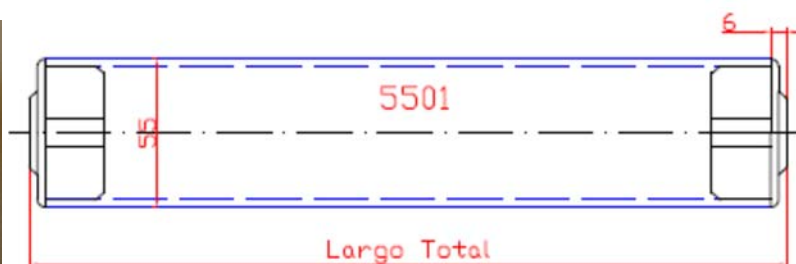

RODILLO DIÁMETRO 50 mm. CON BUJE PLANO CIEGO + BUJE PLANO PIÑÓN Z-12 P 1/2" PASANTE CASQUILLO 10 mm. COLOR DEL TUBO CREMA

5501 – C10   5501 – A10