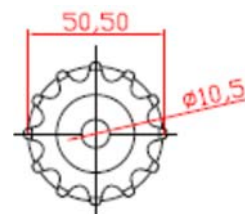

RODILLOS DE PVC ALIMENTARIO

Nuevo correo para pedidos pedidos@atrok.es

PARA COLOR PERSONALIZADO, CONSULTE LOTES MÍNIMOS Y PRECIO

5002 – C10