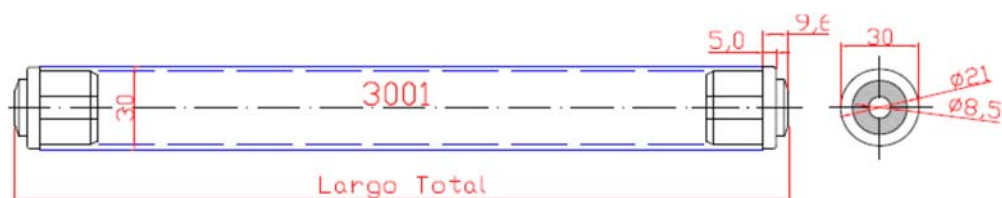

RODILLOS DE PVC ALIMENTARIO

Nuevo correo para pedidos pedidos@atrok.es

PARA COLOR PERSONALIZADO, CONSULTE LOTES MÍNIMOS Y PRECIO

3001 – G08 3001 – G10

RODILLO DIÁMETRO 30 mm. CON BUJES PLANOS CASQUILLO 8 mm GRIS ó 10 mm NEGRO. PASANTES COLOR DEL TUBO GRIS