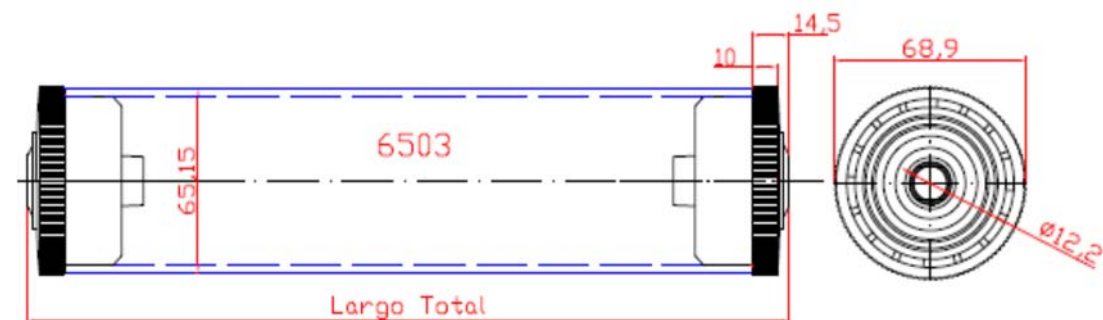

RODILLO DIÁMETRO 60 mm CON BUJES BALONA ESTRIADA, CASQUILLO 12 mm CIEGOS
COLOR DEL TUBO GRIS

6503 – G12