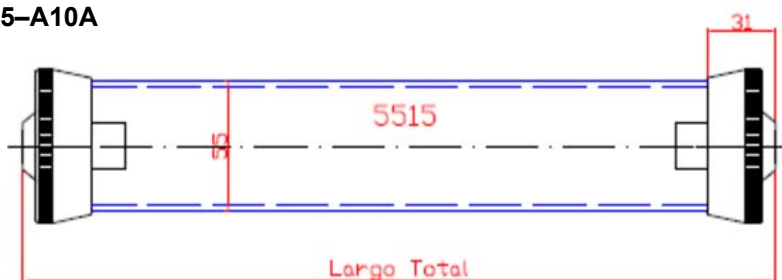

5505 -C10 5505 -A10 5505 -A10A

RODILLO DIÁMETRO 55 mm CON BUJES CÓNICOS CASQUILLO 10 mm PASANTES
COLOR DEL TUBO CREMA Ó AZUL Y BUJES GRIS Ó AZUL

5515 - C10 5515 -A10 5515-A10A

RODILLO DIÁMETRO 55 mm CON BUJES CÓNICOS CASQUILLO 10 mm CIEGOS
COLOR DEL TUBO CREMA Ó AZUL Y BUJES GRIS Ó AZUL