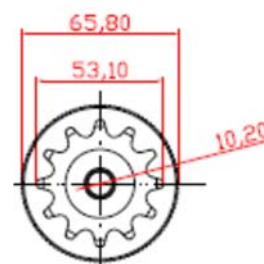

5505 -C10 5505 -A10 5505 -A10A

RODILLO DIÁMETRO 55 mm CON BUJES CÓNICOS CASQUILLO 10 mm PASANTES
COLOR DEL TUBO CREMA Ó AZUL Y BUJES GRIS Ó AZUL

5515 - C10 5515 -A10 5515-A10A

RODILLO DIÁMETRO 55 mm CON BUJES CÓNICOS CASQUILLO 10 mm CIEGOS
COLOR DEL TUBO CREMA Ó AZUL Y BUJES GRIS Ó AZUL

5506 - C10 5506 - A10

RODILLO DIÁMETRO 55 mm. CON BUJE CÓNICO PASANTE + BUJE CÓNICO PIÑÓN Z-12 P 1/2" CASQUILLO
10 mm PASANTE. COLOR DEL TUBO CREMA Ó AZUL

5516 - C10 5516 - A10

RODILLO DIÁMETRO 55 mm CON BUJE CÓNICO CIEGO + BUJE CÓNICO PIÑÓN Z-12 P 1/2" CASQUILLO
10mm CIEGOS. COLOR DEL TUBO CREMA Ó AZUL