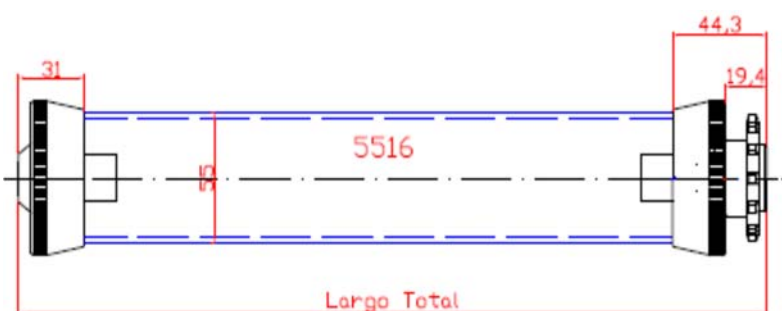

5505 -C10 5505 -A10 5505 -A10A

RODILLO DIÁMETRO 55 mm CON BUJES CÓNICOS CASQUILLO 10 mm PASANTES
COLOR DEL TUBO CREMA Ó AZUL Y BUJES GRIS Ó AZUL

5515 - C10 5515 -A10 5515-A10A

RODILLO DIÁMETRO 55 mm CON BUJES CÓNICOS CASQUILLO 10 mm CIEGOS
COLOR DEL TUBO CREMA Ó AZUL Y BUJES GRIS Ó AZUL

5506 - C10 5506 - A10

RODILLO DIÁMETRO 55 mm. CON BUJE CÓNICO PASANTE + BUJE CÓNICO PIÑÓN Z-12 P 1/2" CASQUILLO
10 mm PASANTE. COLOR DEL TUBO CREMA Ó AZUL

5516 - C10 5516 - A10

RODILLO DIÁMETRO 55 mm CON BUJE CÓNICO CIEGO + BUJE CÓNICO PIÑÓN Z-12 P 1/2" CASQUILLO
10mm CIEGOS. COLOR DEL TUBO CREMA Ó AZUL