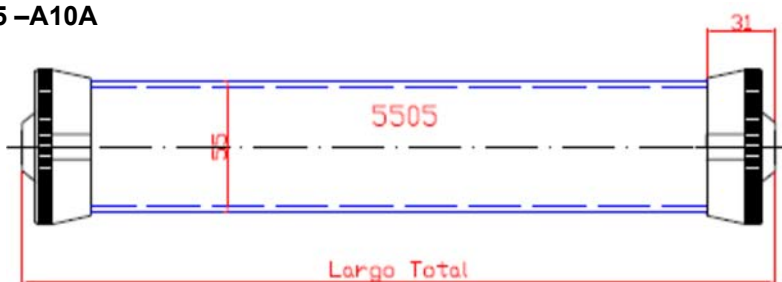

5505 -C10 5505 -A10 5505 -A10A

RODILLO DIÁMETRO 55 mm CON BUJES CÓNICOS CASQUILLO 10 mm PASANTES
COLOR DEL TUBO CREMA Ó AZUL Y BUJES GRIS Ó AZUL

5515 - C10 5515 -A10 5515-A10A

RODILLO DIÁMETRO 55 mm CON BUJES CÓNICOS CASQUILLO 10 mm CIEGOS
COLOR DEL TUBO CREMA Ó AZUL Y BUJES GRIS Ó AZUL