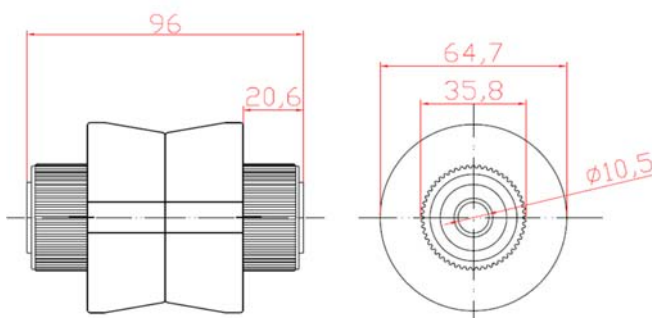

RODILLO DIÁMETRO 55 mm CON BUJES CÓNICOS CORONA, CASQUILLO 10 mm PASANTES COLOR DEL TUBO CREMA Ó AZUL

5508 - N10