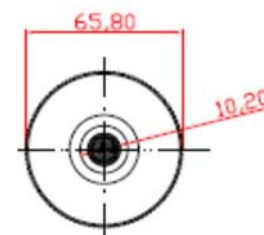

RODILLO DIÁMETRO 55 mm CON BUJES CÓNICOS CASQUILLO 10 mm PASANTES
COLOR DEL TUBO CREMA Ó AZUL Y BUJES GRIS Ó AZUL

5515 - C10 5515 -A10 5515-A10A