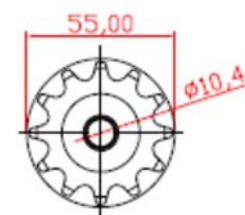

RODILLO DIÁMETRO 55 mm CON BUJES PLANOS CASQUILLO 10 mm PASANTES COLOR DEL TUBO CREMA Ó AZUL

5502 – C10   5502 – A10