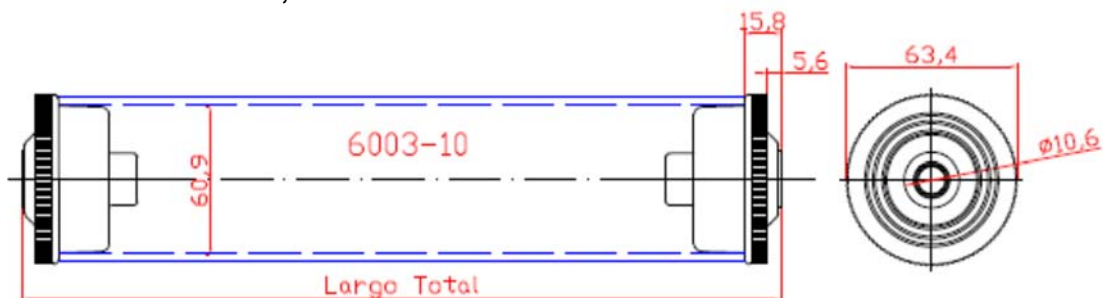

RODILLOS DE PVC ALIMENTARIO

Nuevo correo para pedidos pedidos@atrok.es

PARA COLOR PERSONALIZADO, CONSULTE LOTES MÍNIMOS Y PRECIO

6003 – G10