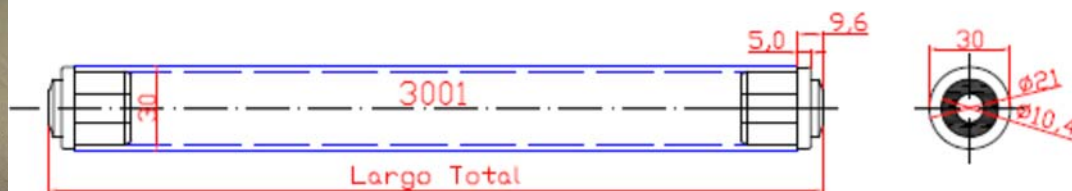

RODILLOS DE PVC ALIMENTARIO

Nuevo correo para pedidos pedidos@atrok.es

PARA COLOR PERSONALIZADO, CONSULTE LOTES MÍNIMOS Y PRECIO

3001 – G08 3001 – G10

RODILLO DIÁMETRO 30 mm. CON BUJES PLANOS CASQUILLO 8 mm GRIS ó 10 mm NEGRO. PASANTES COLOR DEL TUBO GRIS

3001 – G10

RODILLO DIÁMETRO 30 mm CON BUJES PLANOS CASQUILLO 10 mm PASANTES COLOR DEL TUBO GRIS

4001 – G10

RODILLO DIÁMETRO 40 mm CON BUJES PLANOS CASQUILLO 10 mm PASANTES COLOR DEL TUBO GRIS

5001 – C10

RODILLO DIÁMETRO 50 mm CON BUJES PLANOS CASQUILLO 10 mm CIEGOS COLOR DEL TUBO CREMA