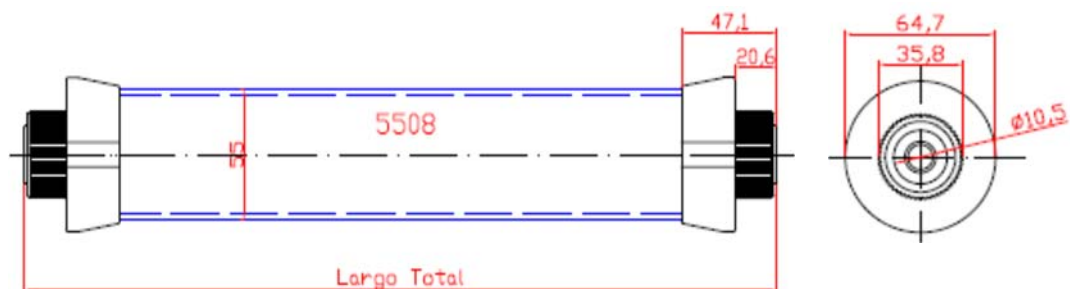

RODILLO DIÁMETRO 55 mm CON BUJE CÓNICO PASANTE + BUJE CÓNICO CORONA, CASQUILLO 10 mm PASANTES. COLOR DEL TUBO CREMA Ó AZUL

5508 - C 10   5508 - A10