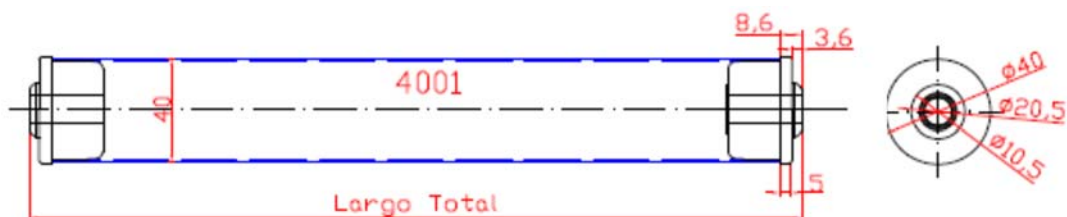

RODILLOS DE PVC ALIMENTARIO

Nuevo correo para pedidos pedidos@atrok.es

PARA COLOR PERSONALIZADO, CONSULTE LOTES MÍNIMOS Y PRECIO

3001 – G08 3001 – G10

RODILLO DIÁMETRO 30 mm. CON BUJES PLANOS CASQUILLO 8 mm GRIS ó 10 mm NEGRO. PASANTES COLOR DEL TUBO GRIS

3001 – G10

RODILLO DIÁMETRO 30 mm CON BUJES PLANOS CASQUILLO 10 mm PASANTES COLOR DEL TUBO GRIS

4001 – G10

RODILLO DIÁMETRO 40 mm CON BUJES PLANOS CASQUILLO 10 mm PASANTES COLOR DEL TUBO GRIS

5001 – C10

RODILLO DIÁMETRO 50 mm CON BUJES PLANOS CASQUILLO 10 mm CIEGOS COLOR DEL TUBO CREMA