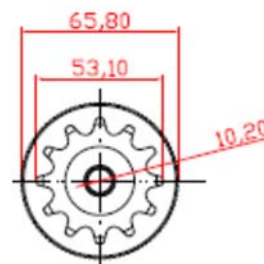

RODILLO DIÁMETRO 55 mm CON BUJES CÓNICOS CASQUILLO 10 mm CIEGOS
COLOR DEL TUBO CREMA Ó AZUL Y BUJES GRIS Ó AZUL

5506 - C10 5506 - A10