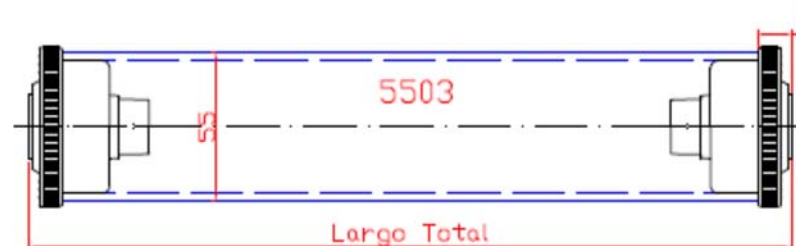

RODILLO DIÁMETRO 55 mm. CON BUJE PLANO PASANTE + BUJE PLANO PIÑÓN Z-12 P 1/2" PASANTE CASQUILLO 10 mm COLOR DEL TUBO CREMA Ó AZUL

5503 – C10   5503 – A10