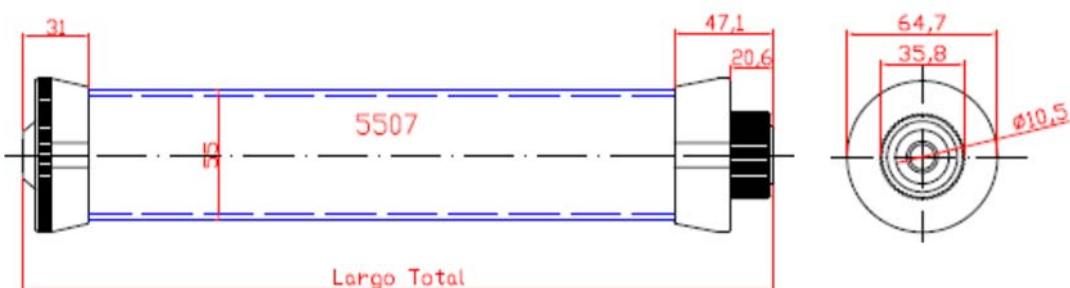

RODILLOS DE PVC ALIMENTARIO

Nuevo correo para pedidos pedidos@atrok.es

PARA COLOR PERSONALIZADO, CONSULTE LOTES MÍNIMOS Y PRECIO

5516-2   5516-2A

RODILLO DIÁMETRO 55 mm CON 2 BUJES CÓNICO PIÑÓN Z-12 P 1/2" CASQUILLO 10mm CIEGOS. COLOR DEL TUBO CREMA Ó AZUL

5507 - C10   5507 - A10

RODILLO DIÁMETRO 55 mm CON BUJE CÓNICO PASANTE + BUJE CÓNICO CORONA, CASQUILLO 10 mm PASANTES. COLOR DEL TUBO CREMA Ó AZUL

5508 - C 10   5508 - A10

RODILLO DIÁMETRO 55 mm CON BUJES CÓNICOS CORONA, CASQUILLO 10 mm PASANTES COLOR DEL TUBO CREMA Ó AZUL

5508 - N10

DIABOLO CON 2 BUJE CÓNICO PASANTE NEGRO, CASQUILLO 10 mm PASANTES.