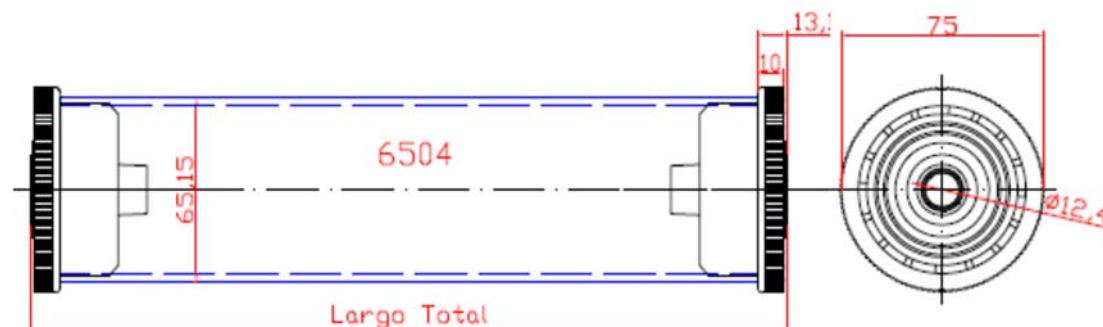

RODILLO DIÁMETRO 65 mm CON BUJES BALONA ESTRIADA, CASQUILLO 12 mm CIEGOS
COLOR DEL TUBO GRIS

6504 – G12