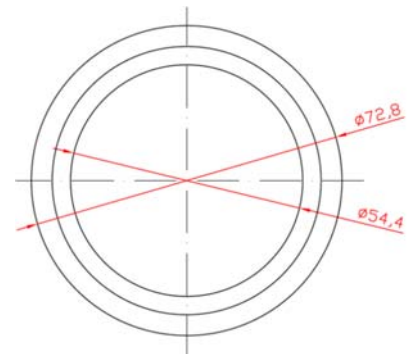

RODILLOS DE PVC ALIMENTARIO

Nuevo correo para pedidos pedidos@atrok.es

PARA COLOR PERSONALIZADO, CONSULTE LOTES MÍNIMOS Y PRECIO

22000001 MONTAJE DE AROS SEPARADORES EN RODILLOS DE 55, 60 Y 65

100 270 ARO SEPARADOR ROJO PARA TUBO DE 55 mm.
100 270A ARO SEPARADOR AZUL PARA TUBO DE 55 mm.