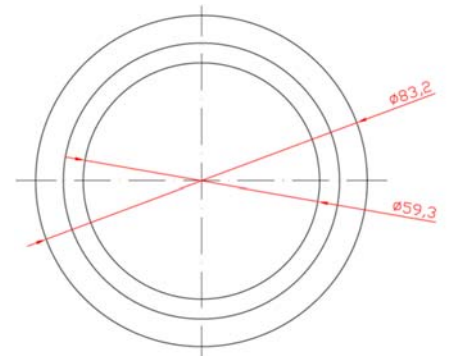

100 217 ARO SEPARADOR ROJO PARA TUBO DE 60 mm.